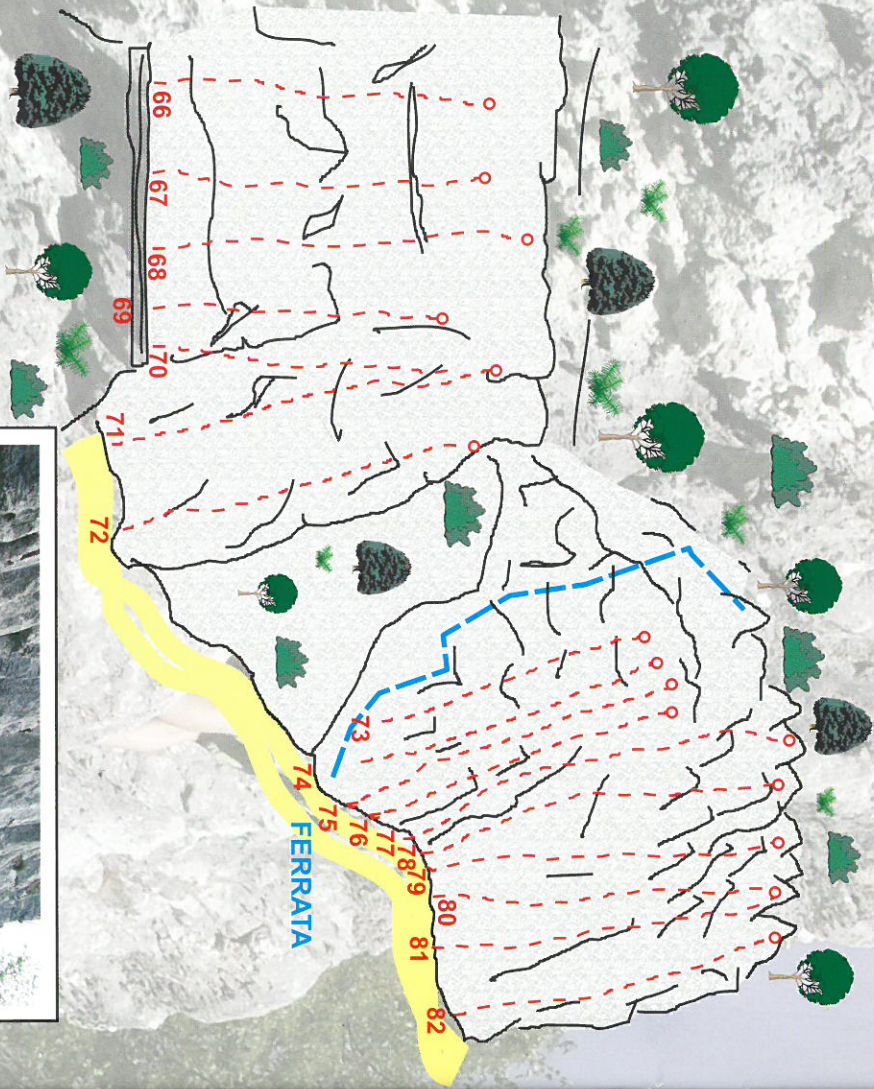

4° SETTORE ROCCIA DEI FOLLETTI

Parco
dell'arrampicata
Val Lomasone

- 66 - Via del lumàc 5c ★★
- 67 - Gazza ladra 6a+ ★★★
- 68 - Via del skiat 5c ★★
- 69 - Gatto Silvestro 5c ★★
- 70 - Via dei topolini 3 ★★
- 71 - Le lucentole 4 ★★
- 72 - Via della martora 4 ★★
- 73 - Via del Camoscio 4 ★★
- 74 - Tom e Gerry 3 ★★
- 75 - Il corsaro 2 ★★
- 76 - Peter Pan 2 ★★
- 77 - Willy il coyote 5c+ ★★
- 78 - Via delle salamandre 6a ★★
- 79 - Diabolik 6c+ ★★
- 80 - Via della Sigfi 6c ★★
- 81 - Sandokan 6c ★★
- 82 - Winnie the pooh 5a+ ★★