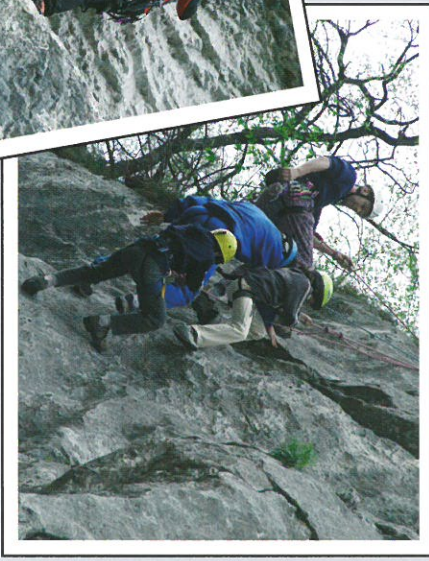

4° SETTORE ROCCIA DEI FOLLETTI

Parco
dell'arrampicata
Val Lomasone

- 66 - Via del lumàc 5c ★★
- 67 - Gazza ladra 6a+ ★★★
- 68 - Via del skiat 5c ★★
- 69 - Gatto Silvestro 5c ★★
- 70 - Via dei topolini 3 ★★
- 71 - Le lucentole 4 ★★
- 72 - Via della martora 4 ★★
- 73 - Via del Camoscio 4 ★★
- 74 - Tom e Gerry 3 ★★
- 75 - Il corsaro 2 ★★
- 76 - Peter Pan 2 ★★
- 77 - Willy il coyote 5c+ ★★
- 78 - Via delle salamandre 6a ★★
- 79 - Diabolik 6c+ ★★
- 80 - Via della Sigfi 6c ★★
- 81 - Sandokan 6c ★★
- 82 - Winnie the pooh 5a+ ★★